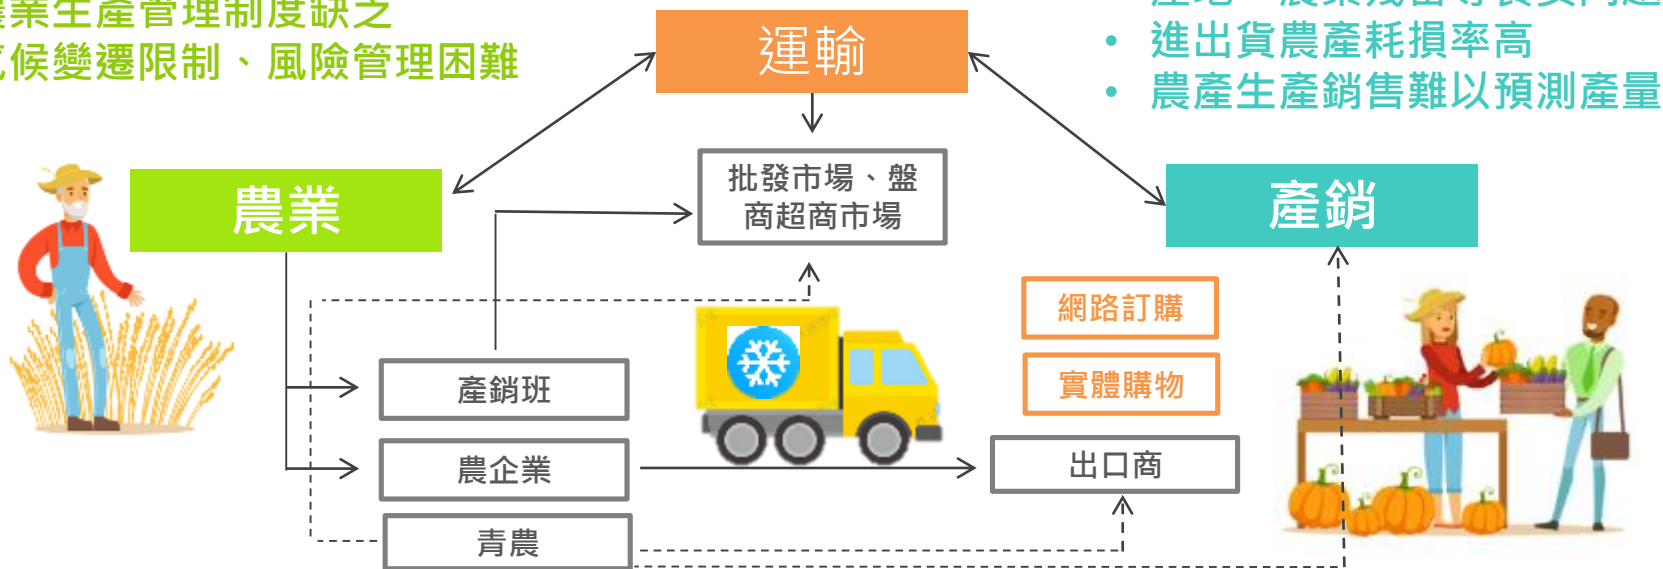

- 富鴻網致力於資通訊物聯網服務：
 - 技術集成服務，如資通訊（ICT），物聯網（IoT），電信.....等
 - 智慧製造、智慧農業、智慧健康、智慧城市的創新服務整合
 - 構建物聯網平台，開發增值服務
- 顧客服務對象：大型企業、政府、電信運營商、農企業、農民、消費者..等
- 技術能力：系統整合、共構網通、基地台、策略規劃、顧問諮詢和專案管理...

智慧農業究竟??? 農業 x 科技 = 智慧農業?

農友參與回饋是最重要的!!!!!!!

- 人口老化、勞動力不足
- 農地密集破碎、經營規模小
- 農業生產管理制度缺乏
- 氣候變遷限制、風險管理困難

- 生鮮配送難以掌控保鮮條件
- 產銷履歷未整合運輸配送
- 農產冷鏈服務不完整

- 產地、農藥殘留等食安問題
- 進出貨農產耗損率高
- 農產生產銷售難以預測產量

物聯網環境監測

智慧灌溉控制

農產品品質追溯

溫室遠端智能控制