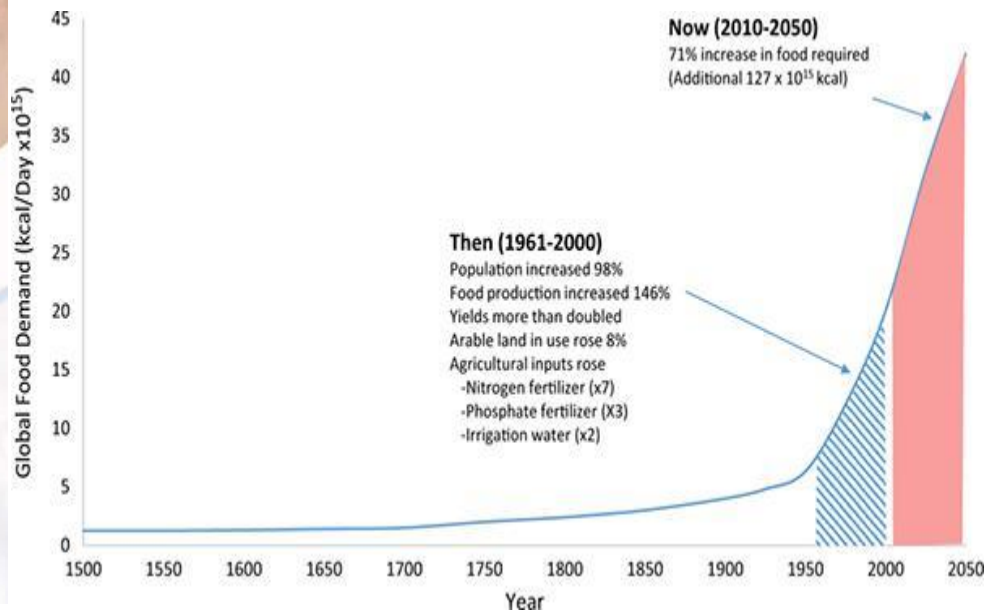

智慧農業究竟??? 農業 x 科技 = 智慧農業?