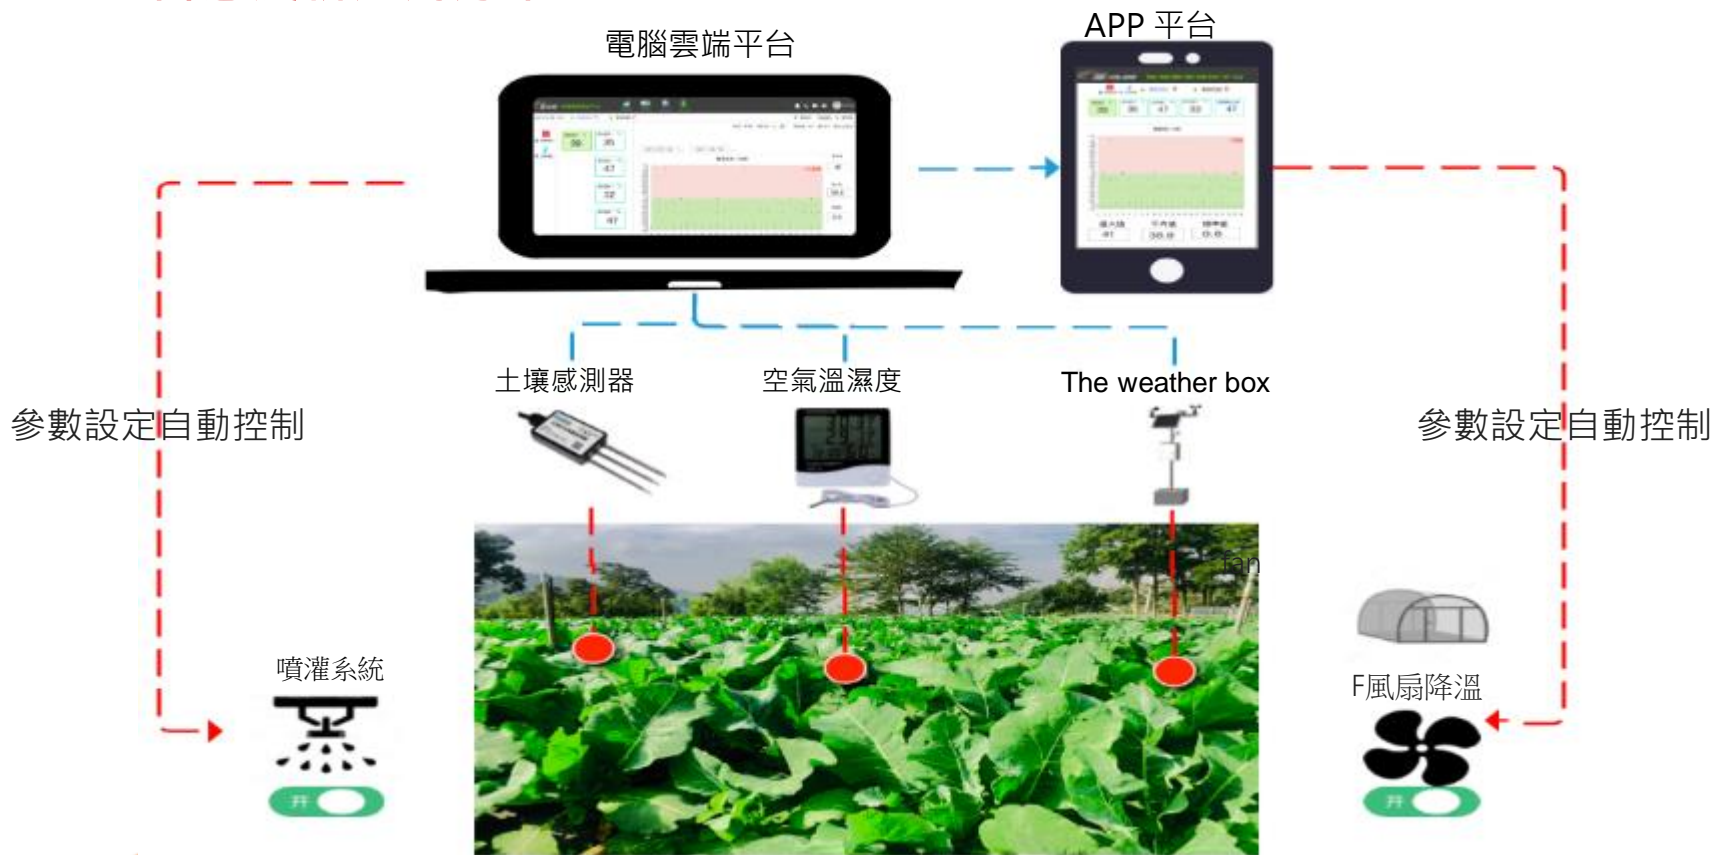

農作物生長監測

農產品運輸環境監控

田間生產管理

病蟲害預警

區塊鏈生產履歷

- 即時傳輸感測器收集環境數據

農耕

- 光照
- 空氣溫度/濕度
- 風向/風速
- 降雨量，空氣品質 (CO₂)
- 土壤溫度/濕度
- 土壤電導率 (EC) 及 pH值

禽畜

- 空氣溫度和濕度
- 空氣品質 (氨氣，CO₂，CO，H₂S等)
- 雞肉重量
- 步計數
- 體表溫度

- 即時傳輸感測器收集環境數據

水產

- 水質 (包括DO · pH · ORP等)
- 水溫
- 空氣溫度/濕度
- 雨量
- 空氣品質
- 大氣壓力...等

• 智慧農耕應用方案

• 智慧養禽應用方案

- 智慧養殖應用服務

富鴻網智慧農業(農漁牧)服務

- 智慧環控平台即時示警回報 提升管理效率
- 資訊可視化 一目了然

即時監測

遠端控制設備

智農知識雲

早期預警系統

● 富鴻網Smart Fram • 1小時 ▾

告警注意